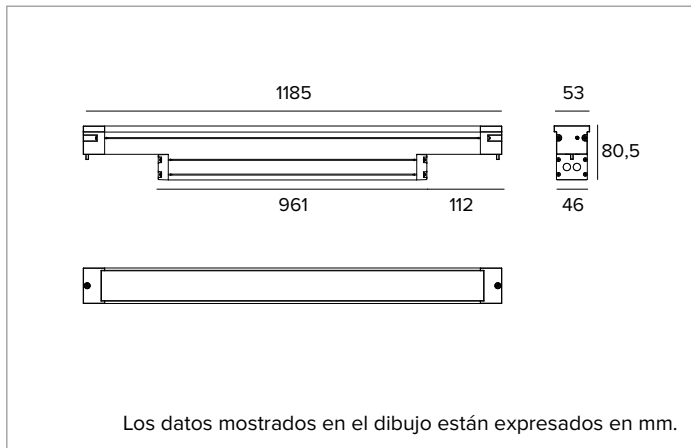

1E3861EL | JEDI COMPACT Outdoor Empotrable

Proyector lineal empotrable de LED

	3500K	H(m)	D(m)	Emax(lx)		
	Ra80		11°			
	Fixture Power	51W	1	0.20	81613	
	Source Flux	6408lm	2	0.40	20403	
	Fixture Flux	5310lm	3	0.59	9068	
	Efficacy	104lm/W	4	0.79	5101	
TS1339	Imax=12736cd/klm	Imax	81613cd	5	0.99	3265

Flujo luminaria: 5310lm

Rendimiento luminoso: 104lm/W

Seguridad fotobiológica: Conforme al grupo de riesgo RG1 (Riesgo Bajo)

CARACTERÍSTICAS MECÁNICAS

Cuerpo de aluminio extruido anodizado 15µ. Pantalla plana de cristal extra claro de 5mm de espesor.

Caja de conexión lineal IP66/IP68.
5 polos, de sección máx 1,5mm².
Diámetro del cable de 7 a 12mm.

Código

1E2494

Caja de conexión múltiple IP68.
1 IN - 3 OUT 4 polos, de sección máx 2,5mm².
Diámetro del cable de 6 a 12mm.